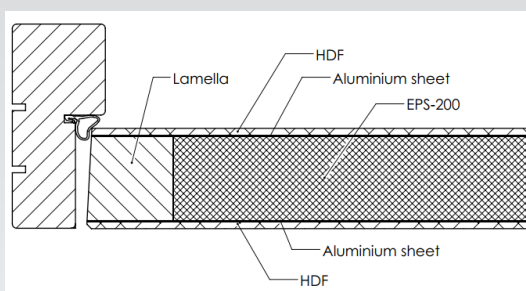

# MÅLADE FÖRRÅDSDÖRRAR

- Användning** För byggnader med begränsad uppvärmning. Ska ej användas som ytterdörr till bostäder.
- Konstruktion** Se detaljbild. Sandwich-konstruktion.
- Yta** Målad HDF, vit NCS S 0502-Y
- Karm** 105 mm vit NCS S 0502-Y
- Tröskel** Hårdträtröskel.
- Gångjärn** 2 st blanka 3248. Justerbara med bakkantssäkring.
- Lås** Standard 565 blank. Ev 560, 1560 eller 562.
- Mått** 8x18, 8x19, 8x20, 8x21, 9x18, 9x19, 9x20, 9x21, 10x18, 10x19, 10x20, 10x21

WED Bering

WED Bering med sparkplåt

WED Barents

WED Barents med sparkplåt

Sandwich-konstruktion