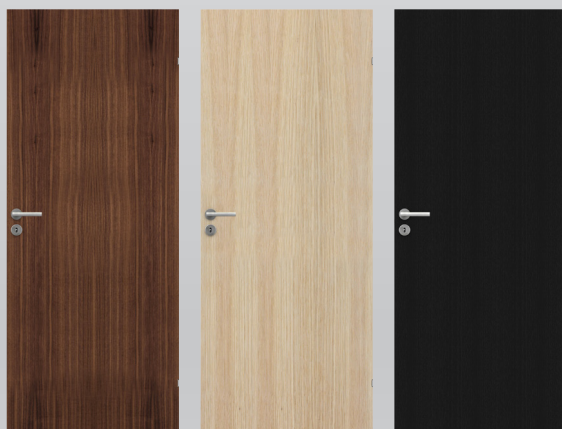

ADVANCE-LINE

STABLE NATURE

Innerdörrar med exklusiva fanér och massiv ljudisolerande stomme. Går även att kombinera med Unique för att få glasade dörrar utan synliga glaslister.

TEKNISK INFORMATION

Modeller	GW
Konstruktion	Enligt SS 817303 klass C
Dörrbladsyta	Fanér i valnöt, ek, svartlaserad ek, vitpigmenterad ek
Garanti	5 år
Gångjärn	Dörrblad 2 st snap-in, blanka.
Lås	2014 blank
Slutbleck	0045 blank
Kantregel till pardörr	2 st skjutkantregel blank. Slutbleck till kantregel levereras omonterade. Anslagslist levereras omonterad. Slutbleck till pardörr blank.
Tillval	Dolda gångjärn, dekorgångjärn, smartclose, skjutdörr, pardörr, gammal standard
A- & B-mått	40/20
Dörrbladstjocklek	40 mm
Min dörrbladshöjd	1740 mm
Max dörrbladshöjd	2340 mm
Min dörrbladsbredd	625 mm
Max dörrbladsbredd	1025 mm
Vikt dörrblad	Ca 26 kg (9x21)