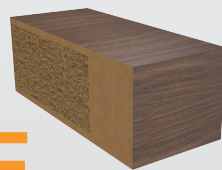

ADVANCE-LINE

STABLE NATURE

Innerdörrar med exklusiva fanér och massiv ljudisolerande stomme. Går även att kombinera med Unique för att få glasade dörrar utan synliga glaslister.

TEKNISK INFORMATION

Modeller	GW
Konstruktion	Enligt SS 817303 klass C
Dörrbladsyta	Fanér i valnöt, ek, svartlaserad ek, vitpigmenterad ek
Garanti	5 år
Gångjärn	Dörrblad 2 st snap-in, blanka.
Lås	2014 blank
Slutbleck	0045 blank
Kantregel till pardörr	2 st skjutkantregel blank. Slutbleck till kantregel levereras omonterade. Anslagslist levereras omonterad. Slutbleck till pardörr blank.
Tillval	Dolda gångjärn, dekorgångjärn, smartclose, skjutdörr, pardörr, gammal standard
A- & B-mått	40/20
Dörrbladstjocklek	40 mm
Min dörrbladshöjd	1740 mm
Max dörrbladshöjd	2340 mm
Min dörrbladsbredd	625 mm
Max dörrbladsbredd	1025 mm
Vikt dörrblad	Ca 26 kg (9x21)