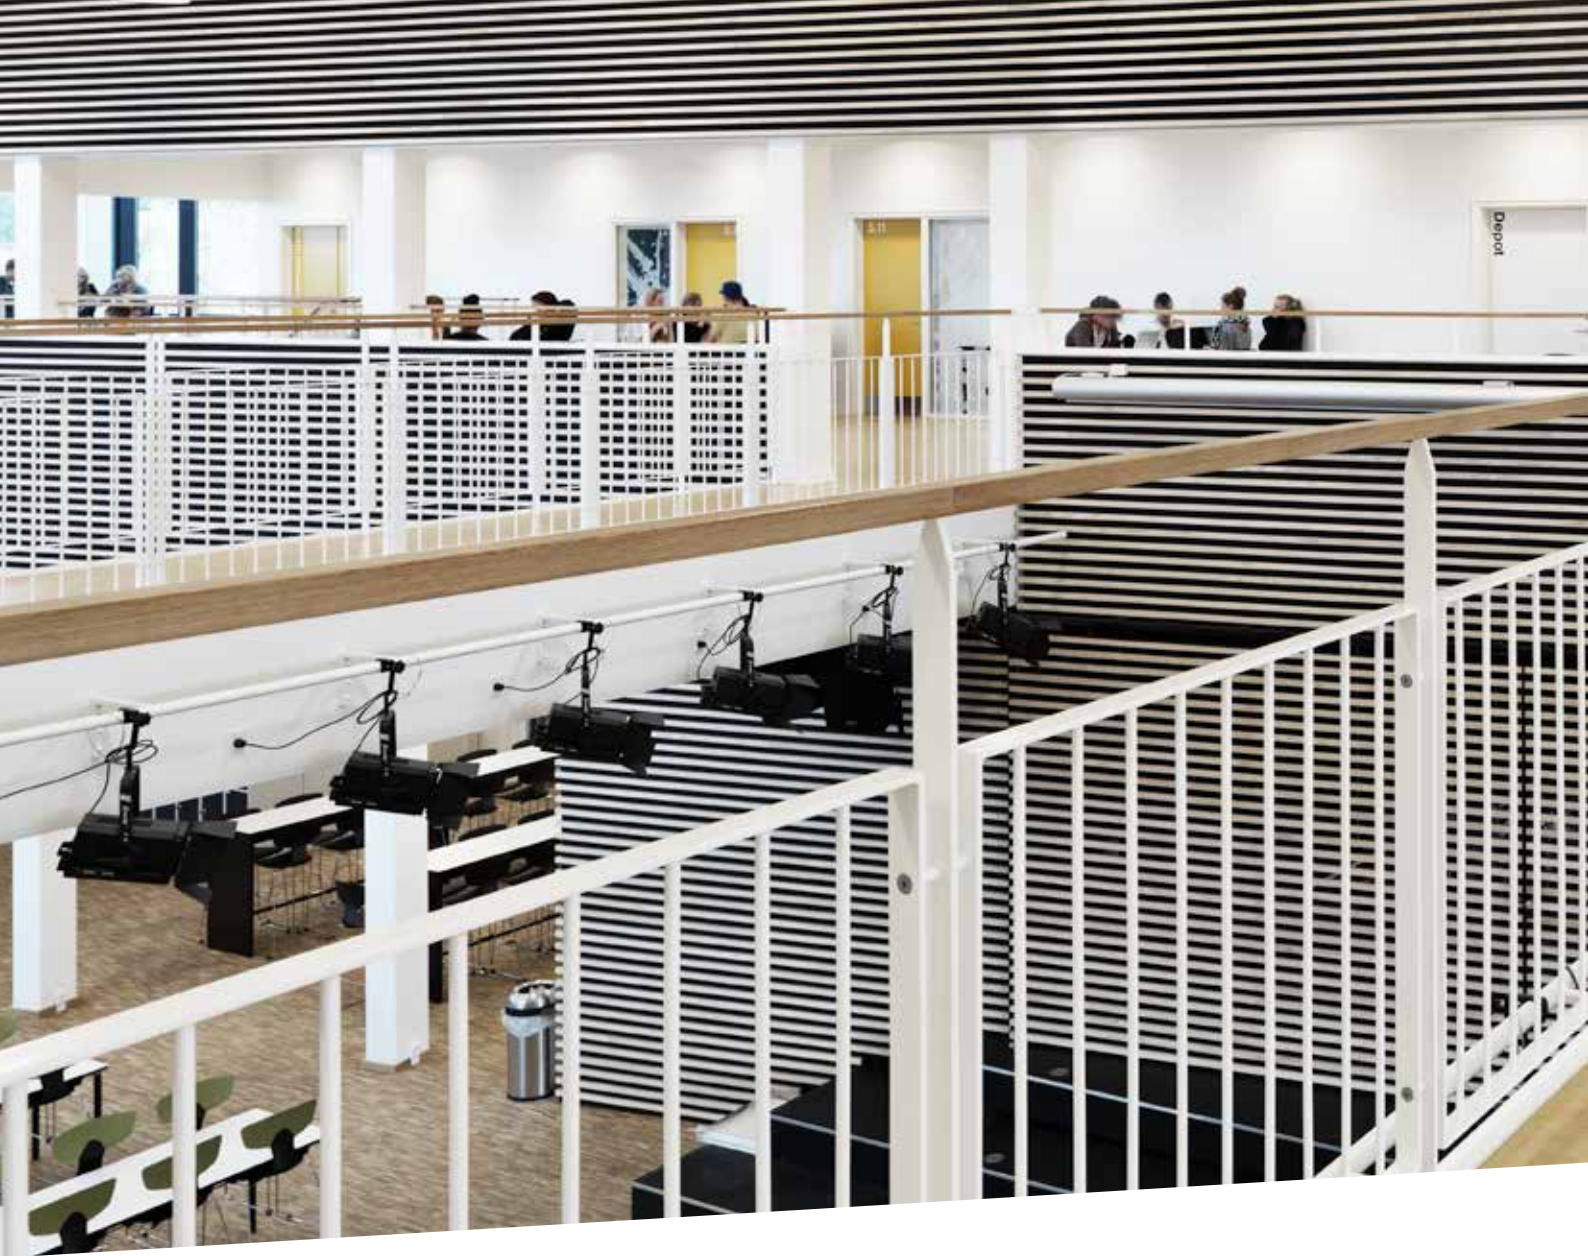

DESIGN

Glaspartierna kan levereras med eller utan mittposter, och erbjuds med en rad olika glastyper och fyllningar.