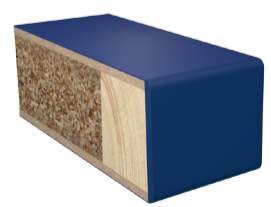

Plastkantlist : NCS S 4550-R90-B
Laminat: K1394 UN