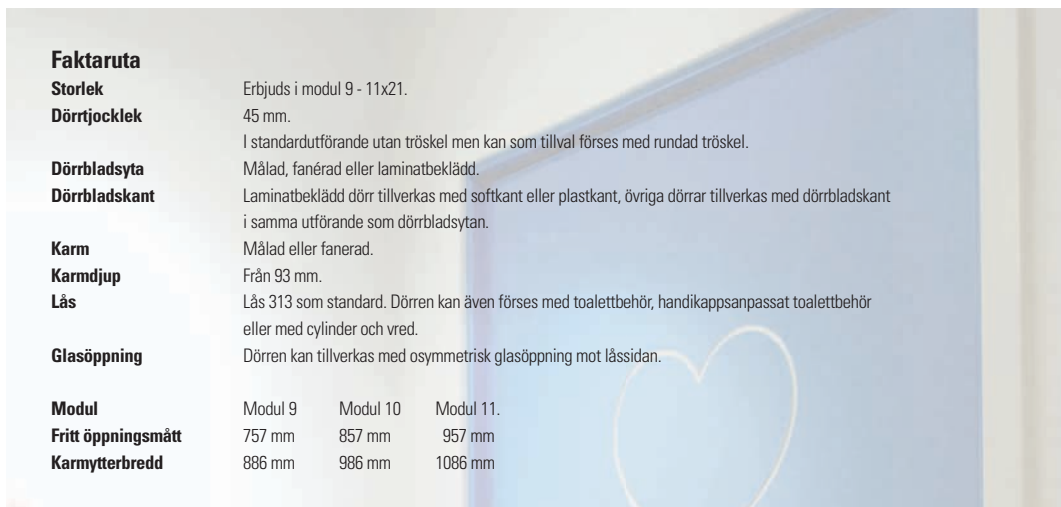

Modul

Fritt öppningsmått

Karmytterbredd