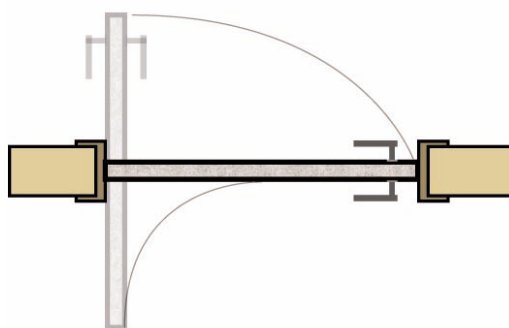

Utrymmesbesparing

- jämförelse mellan rotationsdörr och slagdörr

Rotationsdörr

Dörrbladet kan öppnas både inåt och utåt som en pendeldörr.

När dörrbladet är i öppet läge bygger dörrbladets bakre del alltid 392 mm från centrum på karmen. Däremot varierar måttet på dörrbladets främre del i förhållande till modulbredden.