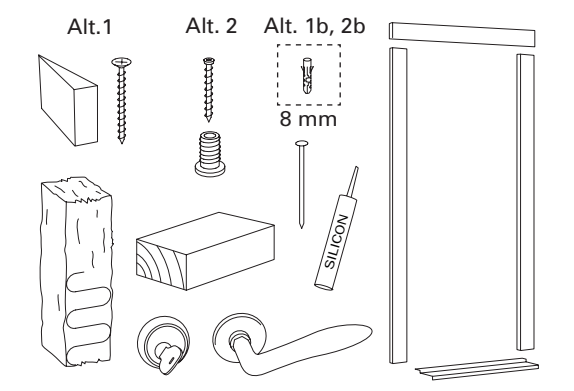

11

12

13

14

ADVANCE - LINE

CON/DESIGN INFO/COM 2010-09 Artikelnr. 28408

SE MONTERINGSANVISNING  
YTTERDÖRR

DK MONTERINGSVEJLEDNING  
YDERDØRE

NO MONTERINGSVEJLEDNING  
YTTERDØRER

UK INSTALLATION INSTRUCTIONS  
EXTERIOR DOOR

FI ASENNUSOHJEET ULKO-OVET

TILLBEHÖR SOM DU BEHÖVER  
TILBEHÖR, DER IKKE MEDFØLGER  
TILBEHÖR SOM IKKE FØLGER MED  
ACCESSORIES NOT INCLUDED  
TARVIKKEET, JOTKA EIVÄT SISÄLLY