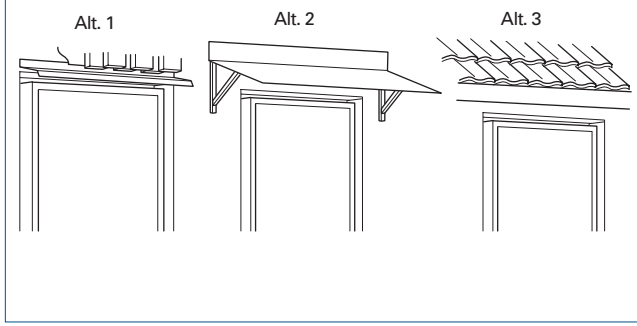

11

12

13

14

ADVANCE - LINE

CON/DESIGN INFO/COM 2010-09 Artikelnr. 28408

SE MONTERINGSANVISNING  
YTTERDÖRR

DK MONTERINGSVEJLEDNING  
YDERDØRE