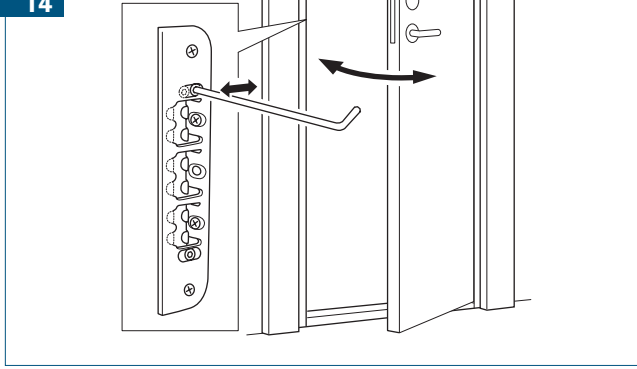

11

12

13

14

ADVANCE - LINE

CON/DESIGN INFO/COM 2010-09 Artikelnr. 28408

SE MONTERINGSANVISNING  
YTTERDÖRR

DK MONTERINGSVEJLEDNING  
YDERDØRE