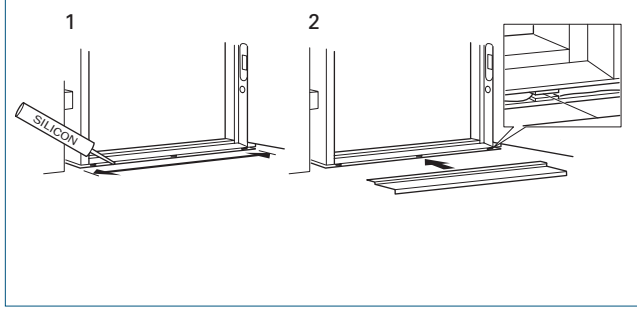

11

12

13

14

ADVANCE - LINE

CON/DESIGN INFO/COM 2010-09 Artikelnr. 28408

SE MONTERINGSANVISNING  
YTTERDÖRR

DK MONTERINGSVEJLEDNING  
YDERDØRE