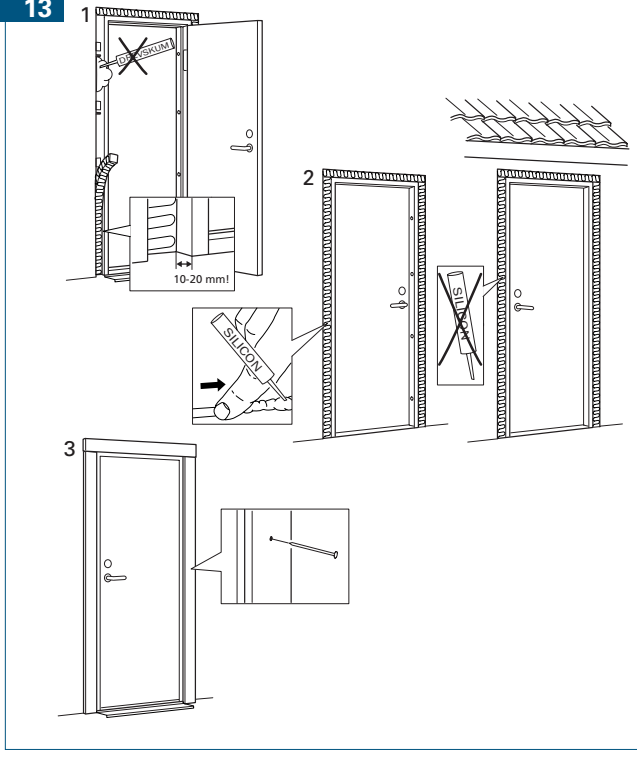

11

12

13

14

ADVANCE - LINE

CON/DESIGN INFO/COM 2010-09 Artikelnr. 28408

SE MONTERINGSANVISNING  
YTTERDÖRR

DK MONTERINGSVEJLEDNING  
YDERDØRE