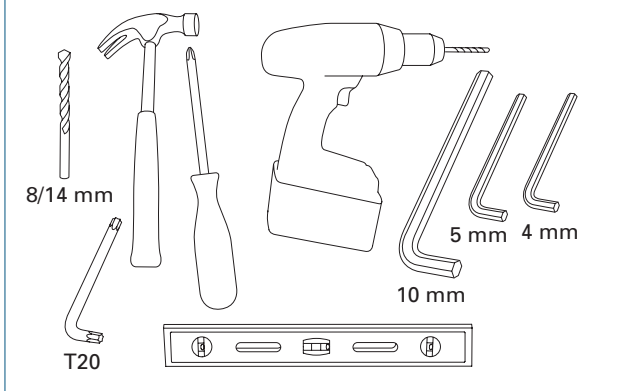

ADVANCE - LINE

CON/DESIGN INFO/COM 2010-09 Artikelnr. 28408

SE MONTERINGSANVISNING
YTTERDÖRR

DK MONTERINGSVEJLEDNING
YDERDØRE

NO MONTERINGSVEJLEDNING
YTTERDØRER

UK INSTALLATION INSTRUCTIONS
EXTERIOR DOOR

FI ASENNUSOHJEET ULKO-OVET