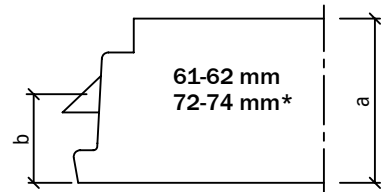

\* Mått inkl. långskylt (11 mm)

\*\* Laminatdörr kan förekomma med profil 3, b-mått 25 mm.

Detalj 1

Detalj 2

Detalj 3

Detalj 4

Detalj 5

# a- och b-mått (Del 2)

Dörrtyp	Sida	a-mått	b-mått	Detalj
Massivdörrar	8:2	39-40	19	1
Massivdörrar EI30 och E30	8:3	39-40	19	1
Massivdörrar EI30 och E30/ R'w 25dB	8:4	39-40	19	1
Massivdörrar EI30 och E30/ R'w 30dB	8:5	39-40	19	1
Massivdörrar EI30/ R'w 35dB	8:6	39-40	19	1
Massivdörrar EI30 och E30/ R'w 35dB	8:7	61-62	19	3
Massivdörrar EI30/ R'w 40dB	8:8	61-62	34 ***	4
Massivdörrar EI60 och E60	8:9	61-62	19	3
Massivdörrar EI60/ R'w 35dB	8:10	61-62	19	3
Massivdörrar EI60/ R'w 40dB	8:11	61-62	34	4
Klimatdörr EI30/ R'w 35dB	8:12	62-63	19	3
Massivdörr ljudreduktion Rw 47dB	8:13	87	34	4
Klämfria dörrar	8:14	39-40	19	1
Klämfria dörrar EI30 och E30	8:15	39-40	19	1
Pendeldörrar	8:16	40	19	1
Våtrumsdörrar WD	8:17	40	19	1
Dörrar med blyinlägg	8:19	40	19	1

\*\*\* 31 mm vid pardörr

Detalj 1

Detalj 3

Detalj 4

11:12