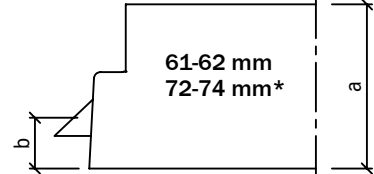

\* Mått inkl. långskylt (11 mm)

\*\* Laminatdörr kan förekomma med profil 3, b-mått 25 mm.

Detalj 1

Detalj 2

Detalj 3

Detalj 4

Detalj 5

# a- och b-mått (Del 2)

Dörrtyp	Sida	a-mått	b-mått	Detalj
Massivdörrar	8:2	39-40	19	1
Massivdörrar EI30 och E30	8:3	39-40	19	1
Massivdörrar EI30 och E30/ R'w 25dB	8:4	39-40	19	1
Massivdörrar EI30 och E30/ R'w 30dB	8:5	39-40	19	1
Massivdörrar EI30/ R'w 35dB	8:6	39-40	19	1
Massivdörrar EI30 och E30/ R'w 35dB	8:7	61-62	19	3
Massivdörrar EI30/ R'w 40dB	8:8	61-62	34 ***	4
Massivdörrar EI60 och E60	8:9	61-62	19	3
Massivdörrar EI60/ R'w 35dB	8:10	61-62	19	3
Massivdörrar EI60/ R'w 40dB	8:11	61-62	34	4
Klimatdörr EI30/ R'w 35dB	8:12	62-63	19	3
Massivdörr ljudreduktion Rw 47dB	8:13	87	34	4
Klämfria dörrar	8:14	39-40	19	1
Klämfria dörrar EI30 och E30	8:15	39-40	19	1
Pendeldörrar	8:16	40	19	1
Våtrumsdörrar WD	8:17	40	19	1
Dörrar med blyinlägg	8:19	40	19	1

\*\*\* 31 mm vid pardörr

Detalj 1

Detalj 3

Detalj 4

11:12