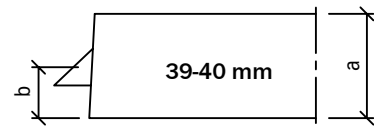

a- och b-mått (Del 2)

Dörrtyp	Sida	a-mått	b-mått	Detalj
Massivdörrar	8:2	39-40	19	1
Massivdörrar EI30 och E30	8:3	39-40	19	1
Massivdörrar EI30 och E30/ R'w 25dB	8:4	39-40	19	1
Massivdörrar EI30 och E30/ R'w 30dB	8:5	39-40	19	1
Massivdörrar EI30/ R'w 35dB	8:6	39-40	19	1
Massivdörrar EI30 och E30/ R'w 35dB	8:7	61-62	19	3
Massivdörrar EI30/ R'w 40dB	8:8	61-62	34 ***	4
Massivdörrar EI60 och E60	8:9	61-62	19	3
Massivdörrar EI60/ R'w 35dB	8:10	61-62	19	3
Massivdörrar EI60/ R'w 40dB	8:11	61-62	34	4
Klimatdörr EI30/ R'w 35dB	8:12	62-63	19	3
Massivdörr ljudreduktion Rw 47dB	8:13	87	34	4
Klämfria dörrar	8:14	39-40	19	1
Klämfria dörrar EI30 och E30	8:15	39-40	19	1
Pendeldörrar	8:16	40	19	1
Våtrumsdörrar WD	8:17	40	19	1
Dörrar med blyinlägg	8:19	40	19	1

*** 31 mm vid pardörr

Detalj 1