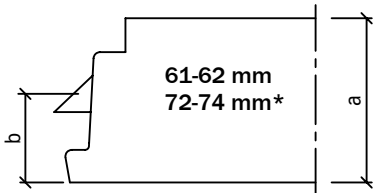

\* Mått inkl. långskylt (11 mm)

\*\* Laminatdörr kan förekomma med profil 3, b-mått 25 mm.

Detalj 1

Detalj 2

Detalj 3

Detalj 4

Detalj 5