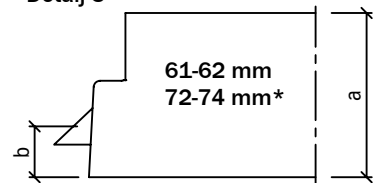

\* Mått inkl. långskylt (11 mm)

\*\* Laminatdörr kan förekomma med profil 3, b-mått 25 mm.

Detalj 1

Detalj 2

Detalj 3

Detalj 4

Detalj 5