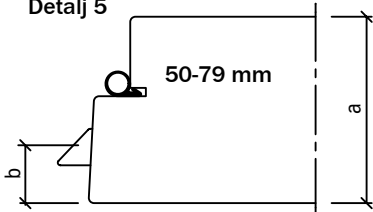

\* Mått inkl. långskylt (11 mm)

\*\* Laminatdörr kan förekomma med profil 3, b-mått 25 mm.

Detalj 1

Detalj 2

Detalj 3

Detalj 4

Detalj 5