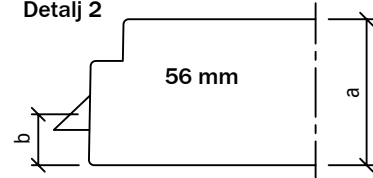

\* Mått inkl. långskylt (11 mm)

\*\* Laminatdörr kan förekomma med profil 3, b-mått 25 mm.

Detalj 1

Detalj 2

Detalj 3

Detalj 4

Detalj 5