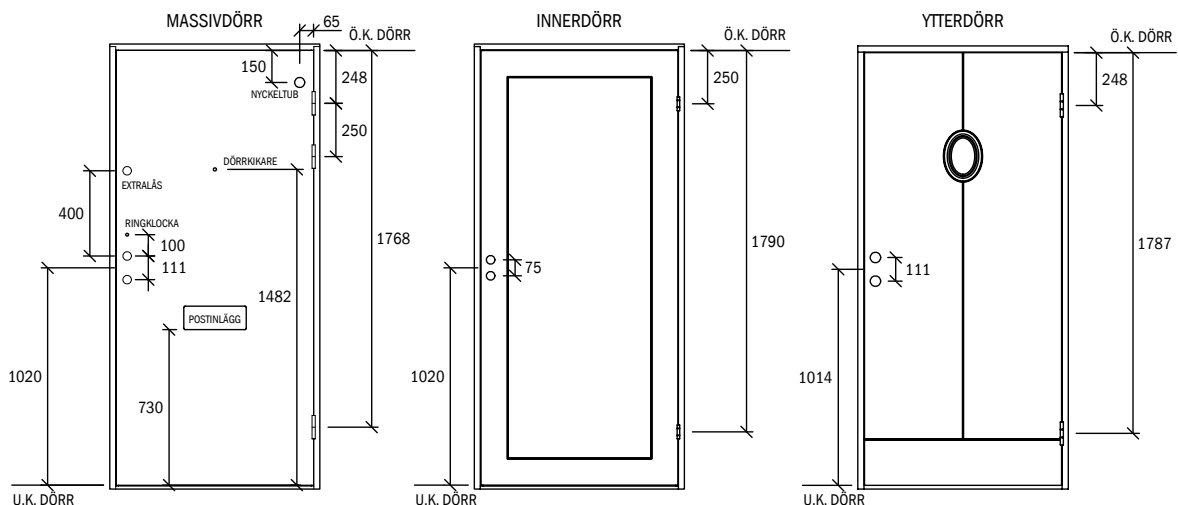

\* Mått inkl. långskylt (11 mm)

\*\* Laminatdörr kan förekomma med profil 3, b-mått 25 mm.

Detalj 1

Detalj 2

Detalj 3

Detalj 4

Detalj 5

## Standard beslagsplacering vid M21

11:11

# a- och b-mått (Del 2)

Dörrtyp	Sida	a-mått	b-mått	Detalj
Massivdörrar	8:2	39-40	19	1
Massivdörrar EI30 och E30	8:3	39-40	19	1
Massivdörrar EI30 och E30/ R'w 25dB	8:4	39-40	19	1
Massivdörrar EI30 och E30/ R'w 30dB	8:5	39-40	19	1
Massivdörrar EI30/ R'w 35dB	8:6	39-40	19	1
Massivdörrar EI30 och E30/ R'w 35dB	8:7	61-62	19	3
Massivdörrar EI30/ R'w 40dB	8:8	61-62	34 ***	4
Massivdörrar EI60 och E60	8:9	61-62	19	3
Massivdörrar EI60/ R'w 35dB	8:10	61-62	19	3
Massivdörrar EI60/ R'w 40dB	8:11	61-62	34	4
Klimatdörr EI30/ R'w 35dB	8:12	62-63	19	3
Massivdörr ljudreduktion Rw 47dB	8:13	87	34	4
Klämfria dörrar	8:14	39-40	19	1
Klämfria dörrar EI30 och E30	8:15	39-40	19	1
Pendeldörrar	8:16	40	19	1
Våtrumsdörrar WD	8:17	40	19	1
Dörrar med blyinlägg	8:19	40	19	1

\*\*\* 31 mm vid pardörr

Detalj 1

Detalj 3

Detalj 4

11:12