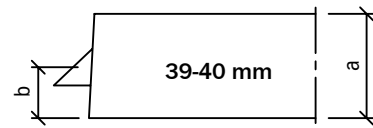

* Mått inkl. långskylt (11 mm)

** Laminatdörr kan förekomma med profil 3, b-mått 25 mm.

Detalj 1