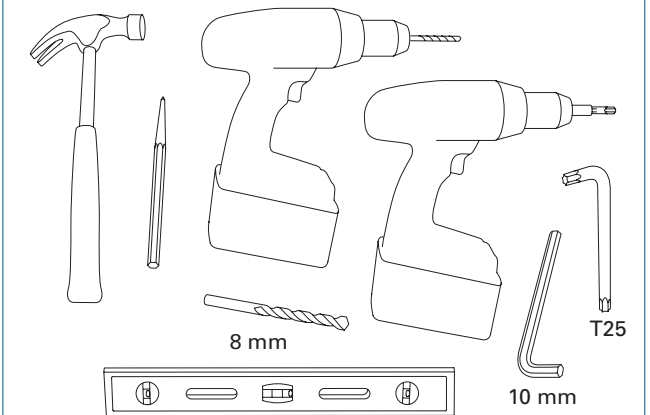

RELIABILITY for real life®

VERKTYG SOM DU BEHÖVER
VÆRKTØJ, DU SKAL BRUGE
VERKTØY SOM DU TRENGER
TOOLS REQUIRED
TARVITAVAT TYÖKALUT