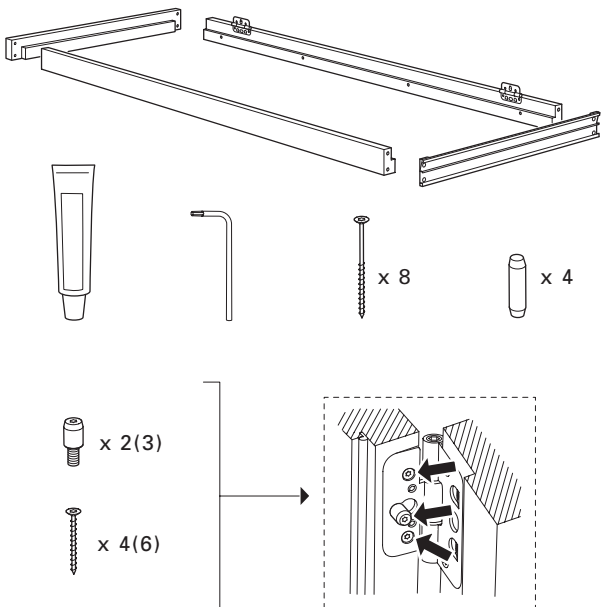

DETTA INGÅR
DETTE MEDFØLGER
DETTE FØLGER MED
NÄMÄ SISÄLTIVÄT
INCLUDED