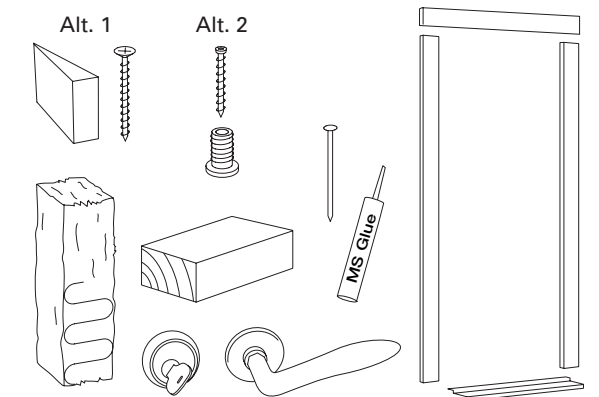

NO MONTERINGSVEJLEDNING
 CHARACTER

UK INSTALLATION INSTRUCTIONS
 CHARACTER

FI ASENNUSOHJEET CHARACTER

CONDESIGN INFOCOM 2011-03 Art.Nr.: 28465

VERKTYG SOM DU BEHÖVER
 VÆRKTØJ, DU SKAL BRUGE
 VERKTØY SOM DU TRENGER
 TOOLS REQUIRED
 TARVITAVAT TYÖKALUT

TILLBEHÖR SOM DU BEHÖVER
 TILBEHØR, DER IKKE MEDFØLGER
 TILBEHØR SOM IKKE FØLGER MED
 ACCESSORIES NOT INCLUDED
 TARVIKKEET, JOTKA EIVÄT SISÄLLY

DETTA INGÅR
 DETTE MEDFØLGER
 DETTE FØLGER MED
 INCLUDED
 NÄMÅ SISÄLTYVÄT