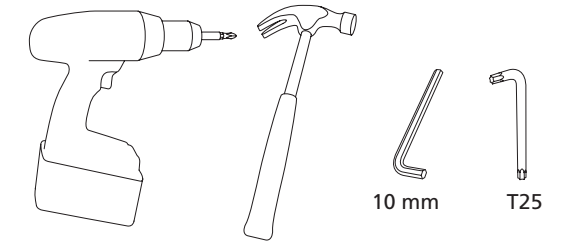

Skötselråd: www.jeld-wen.se
Vedligeholdelsesvejledning: www.jeld-wen.dk
Vedlikeholdsråd: www.jeld-wen.no
Care advice: www.jeld-wen.co.uk
Hoito-ohjeet: www.jeld-wen.fi

RELIABILITY for real life®

VERKTYG SOM DU BEHÖVER
VÆRKTØJ, DU SKAL BRUGE
VERKTØY SOM DU TRENGER
TARVITAVAT TYÖKALUT
TOOLS REQUIRED